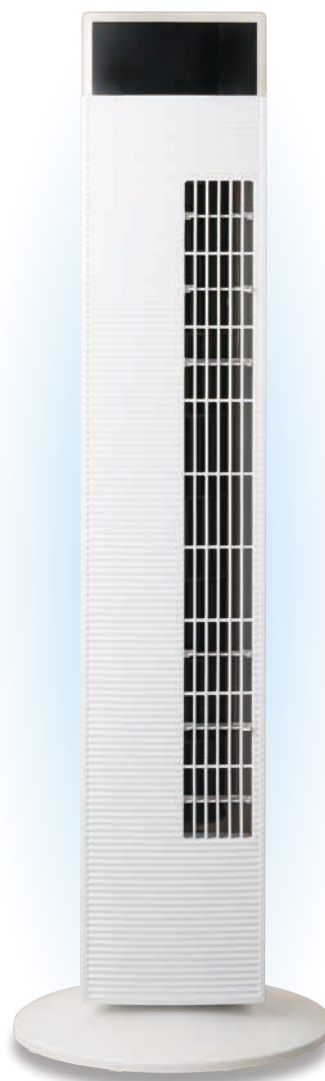

タワーファン

場所を取らず広範囲に送風。
スリムタイプのタワー扇風機。

風量切替 3段階

切タイマー 8時間

モード機能

首振り機能

リモコン

■型番：CTA102

■JANコード：4571102 091914

■サイズ：幅290×奥290×高921(mm)

■重量：約3.5kg

■消費電力(50/60Hz)：65W

■10時間自動オフ

静音
モード

就寝時や、
お子さまのいるご家庭にピッタリ。
眠りに優しい静音モード搭載。

※製品の仕様、外観は発売当時のものです。製品改良・改善のために仕様を変更している場合がございますので予めご了承ください。
※製品画像と実物は色合いが異なる場合があります。※本製品は日本でご使用いただくために設計・製造されたものです。