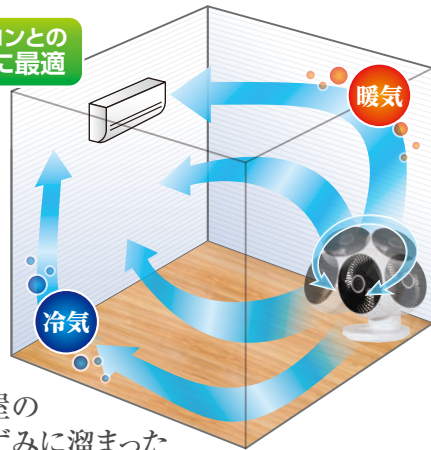

ラジアルスイング サーキュレーター (マイコン式)

放射状首振りで
暖冷気を効率よく循環！

- 羽根
3枚
18cm
- 風量切替 3段階
- 切タイマー 7時間
- 首振り機能 (360°)
- モード機能

- 型番：CCM105XR
- JANコード：4571102 091839
- サイズ：幅254×奥251×高334(mm)
- 重量：約1.7kg
- 消費電力(50/60Hz)：34/36W
- 10時間自動オフ

ラジアルスイング 前方 360°放射状 首振り

エアコンとの
併用に最適

お部屋の
すみずみに溜まった
暖冷気を効率よく循環

※製品の仕様、外観は発売当時のものです。製品改良・改善のために仕様を変更している場合がございますので予めご了承ください。
※製品画像と実物は色合いが異なる場合があります。※本製品は日本でご使用いただくために設計・製造されたものです。

C:NET

発売元:株式会社シー・ネット
大阪市中央区船越町1-6-2 アズタビル4階
TEL.06-4792-3185