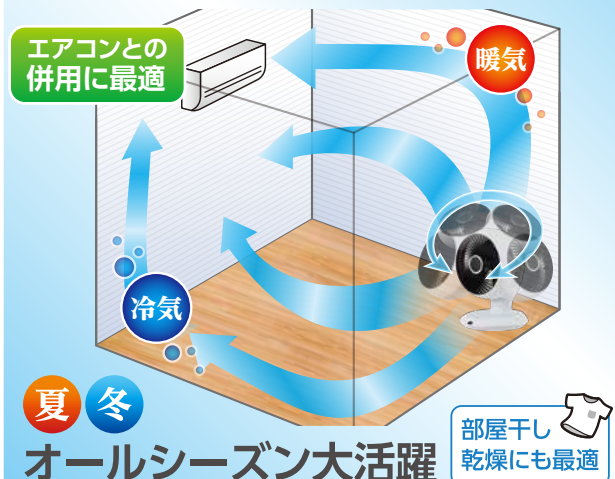

# DCラジアルスイング サーキュレーター

DCモーター搭載で省エネ・静音。  
操作部が光るタッチパネル。

適用床面積 <b>18畳</b>	羽根 <b>3枚</b> 18cm	<b>360°</b>	<b>DC</b> モーター	省エネ	簡単 お手入れ
---------------------	-------------------------	-------------	-------------------	-----	------------

風量切替 <b>8段階</b>	リズムモード おやすみモード
切タイマー <b>8時間</b>	LED消灯(リモコン)
首振り機能(360°)	リモコン
首振り機能(左右)	

- 型番：CCDX309WH
- JANコード：4571102 093147
- サイズ：幅254×奥261×高360(mm)
- 質量：約2.1kg
- 消費電力(50/60Hz)：18W
- 10時間自動オフ

外して洗えて、いつも清潔。

前面ガード / スピンナー / 羽根

取り外しできて、  
お手入れ簡単

ラジアルスイング

前方**360°**放射状首振り

お部屋のすみずみに溜まった冷暖気を効率よく循環

※記載の適用床面積は当社基準により設定した目安です。室温などの環境や建物の構造によっても異なります。  
※製品の仕様、外観は発売当時のものです。製品改良・改善のために仕様を変更している場合がございますので予めご了承ください。  
※製品画像と実物は色合いが異なる場合があります。※本製品は日本でご使用いただくために設計・製造されたものです。