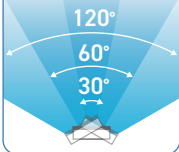

パタパタ折りたためる扇風機

PaTa FAN 30

パタファン30

羽根
30cm

羽根が大きく
快適性アップ

電気代 0.5円

(最大風速/1時間あたり)

※1時間当り、1kW 約31円で計算しています。

DCリビングファン(折り畳み収納)
CFDC706WH

羽根
7枚
30cm

DC
モーター

省エネ

選べる
首振り角度

風量切替 8段階

切タイマー 8時間

首振り機能(30°/60°/120°)