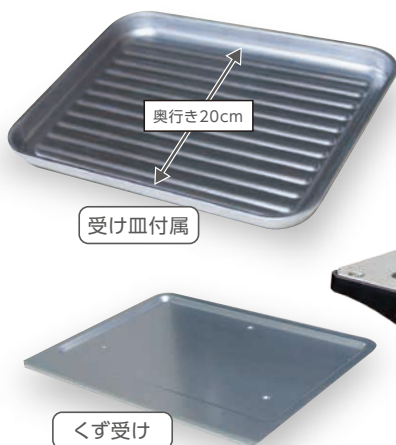

オーブントースター

SOT901 (LBL / LPK)

シンプルスタイリッシュ
トーストやグラタン、ピザもつくれる

トーストなら一度に2枚、
約直径20cmのピザも
焼くことができます。

- トースト
Toast 2~4分
- 冷凍
トースト
Toast frozen 3.5~5.5分
- ピザ
Pizza 3~6分
- グラタン
Gratin 4~7分
- きりもち
Rice Cake 3.5~6分

■オーブントースター SOT901 (LBL / LPK)

SOT901LBL

SOT901LPK

品名	オーブントースター
電源	100V
周波数	50Hz/60Hz
消費電力	900W
本体サイズ	約 360 (幅) × 265 (奥行) × 200 (高さ) mm
庫内寸法	約 258 (幅) × 219 (奥行) × 170 (高さ) mm
本体重量	約 3.1kg
電源コード	約 1.1m
付属品	受け皿

※製品の仕様、外観は発売当時のものです。製品改良・改善のために仕様を変更している場合がございますので予めご了承ください。
※製品画像と実物は色合いが異なる場合があります。
※本製品は日本でご使用いただくために設計・製造されたものです。