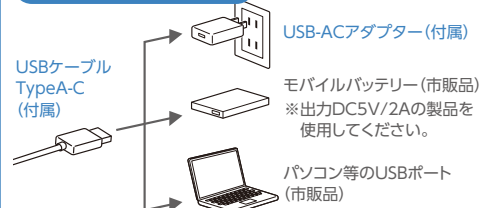

※本製品にはバッテリーは内蔵していません。

※記載の消費電力は風量最大の場合での数値です。

※製品の仕様、外観は発売当時のものです。製品改良・改善のために仕様を変更している場合がございますので予めご了承ください。

※製品画像と実物は色合いが異なる場合があります。 ※本製品は日本でご使用いただくために設計・製造されたものです。