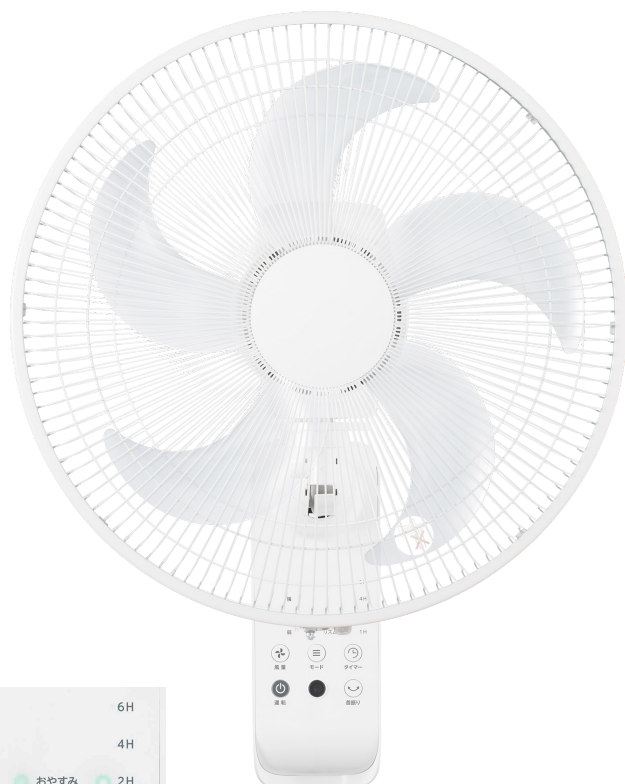

壁掛扇風機 BKAJ501WH

40cmの大きな羽根で
パワフル送風

羽根
5枚
40cm

風量切替 3段階

切タイマー 6時間

首振り

リズムモード
おやすみモード

リモコン

■ JANコード：4571102 094984

■ 本体サイズ：幅455×奥320×高550(mm)

■ 本体質量：約3.2kg

■ 消費電力(50/60Hz)：42/52W

※記載の消費電力は風量最大の場合での数値です。

※製品の仕様、外観は発売当時のものです。製品改良・改善のために仕様を変更している場合がございますので予めご了承ください。

※製品画像と実物は色合いが異なる場合があります。 ※本製品は日本でご使用いただくために設計・製造されたものです。