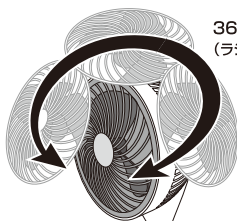

(正)

■首振りをする

『首振り360°』ボタンを押すと、
首振り(ラジアルスイング)を始めます。
もう1回押すと首振りを停止します。

360°首振り
(ラジアルスイング)

注意

可動部に手・指をはさまないように
ご注意ください。

- ●無理に動かさないでください。
  故障の原因となります。