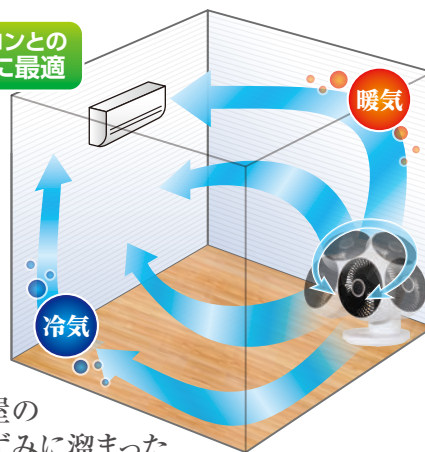

ラジアルスイング サーキュレーター (マイコン式)

放射状首振りで
暖冷気を効率よく循環！

- 羽根
3枚
18cm
- 風量切替 3段階
- 切タイマー 7時間
- 首振り機能(360°)
- モード機能

- 型番：CCM105XR
- JANコード：4571102 091839
- サイズ：幅254×奥251×高334(mm)
- 重量：約1.7kg
- 消費電力(50/60Hz)：34/36W
- 10時間自動オフ

ラジアルスイング 前方 360°放射状 首振り

エアコンとの
併用に最適

お部屋の
すみずみに溜まった
暖冷気を効率よく循環

※製品の仕様、外観は発売当時のものです。製品改良・改善のために仕様を変更している場合がございますので予めご了承ください。
※製品画像と実物は色合いが異なる場合があります。※本製品は日本でご使用いただくために設計・製造されたものです。

■お問い合わせお求めは下記の販売店まで