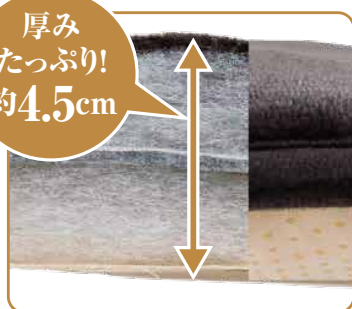

- 温度ヒューズ
- 電流ヒューズ

簡単操作

滑り止め加工

厚み
たっぷり!
約4.5cm

どんなお部屋でも使いやすいクッション

- サイズ：約幅600×奥行600×高さ45(mm)
- 重量：約737g
- 消費電力：72w
- 表面温度：弱：約48℃/強：約56℃
- 繊維の組成：表・中綿:ポリエステル100%
裏:ポリエステル80% 綿20%

- ※表面温度および消費電力量は、日本電機工業会の測定方法に基づいて測定した値です。実際に使用される場合は、ご家庭の使用条件、電力使用量および電力会社などにより多少異なります。
- ・表面温度：室温 20℃で畳の上にホットクッションを広げて、3kg の荷重を加えた状態での測定値です。
 - ・消費電力量：室温 15℃で畳の上にホットクッションを広げた状態で 5 時間通電したときの平均値です。
 - ・電気代：測定された消費電力量を元に、1kWh27円として計算しています。