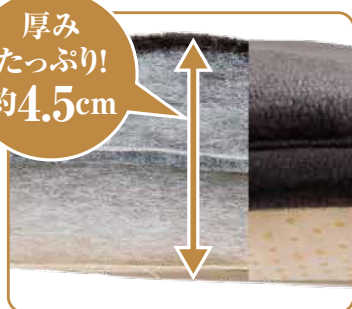

※強で運転の場合。

安全装置

●温度ヒューズ

●電流ヒューズ

簡単操作

滑り止め加工

厚み
たっぷり!
約4.5cm

どんなお部屋でも使いやすいクッション

- サイズ：約幅900×奥行400×高さ45(mm)
- 重量：約718g
- 消費電力：60w
- 表面温度：弱：約48℃/強：約56℃
- 繊維の組成：表・中綿:ポリエステル100%
裏:ポリエステル80% 綿20%

※表面温度および消費電力量は、日本電機工業会の測定方法に基づいて測定した値です。実際に使用されるときは、ご家庭の使用条件、電力使用量および電力会社などにより多少異なります。

- ・表面温度：室温 20℃で畳の上にホットクッションを広げて、3kg の荷重を加えた状態での測定値です。
- ・消費電力量：室温 15℃で畳の上にホットクッションを広げた状態で 5 時間通電したときの平均値です。
- ・電気代：測定された消費電力量を元に、1kWh27円として計算しています。