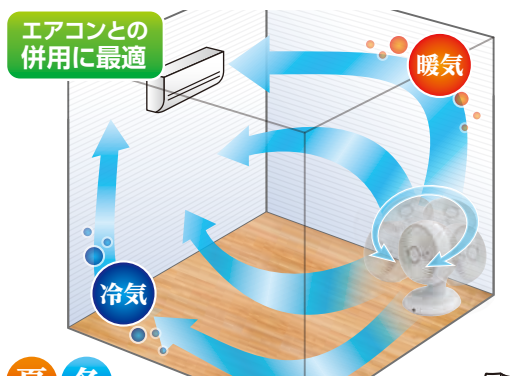

リモコン

■型番：CCDX304

■JANコード：4571102 092188

■サイズ：幅261×奥254×高360(mm)

■重量：約2.1kg

■消費電力(50/60Hz)：18W

■10時間自動オフ

ラジアルスイング
前方 **360°放射状**
首振り

お部屋のすみずみに溜まった
冷暖気を効率よく循環

夏 冬
オールシーズン大活躍

部屋干し
乾燥にも最適

※製品の仕様、外観は発売当時のものです。製品改良・改善のために仕様を変更している場合がございますので予めご了承ください。
※製品画像と実物は色合いが異なる場合があります。※本製品は日本でご使用いただくために設計・製造されたものです。

C:NET

発売元:株式会社シー・ネット
大阪市中央区船越町1-6-2 アズタビル4階
TEL.06-4792-3185