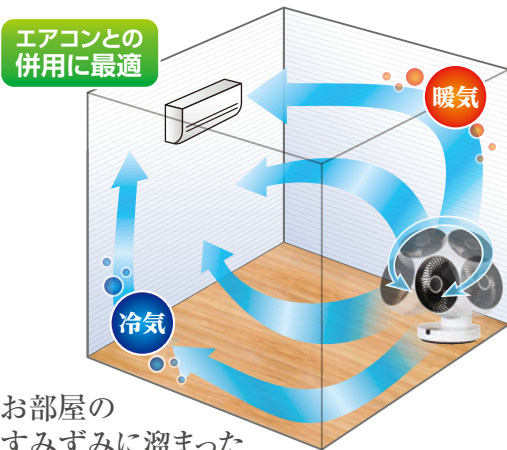

# ラジアルスイング サーキュレーター (リモコン式)

放射状首振りで  
暖冷気を効率よく循環！

- 羽根  
3枚  
18cm
- 風量切替 4段階
- 切タイマー 8時間
- 360° 首振り機能(360°)
- 首振り機能(左右)
- モード機能
- リモコン

- 型番：CCL205XR
- JANコード：4571102 091846
- サイズ：幅260×奥254×高349(mm)
- 重量：約2.1kg
- 消費電力(50/60Hz)：34/36W
- 10時間自動オフ

## ラジアルスイング 前方 360°放射状 首振り

お部屋の  
すみずみに溜まった  
**暖冷気を効率よく循環**

※製品の仕様、外観は発売当時のものです。製品改良・改善のために仕様を変更している場合がございますので予めご了承ください。  
※製品画像と実物は色合いが異なる場合があります。※本製品は日本でご使用いただくために設計・製造されたものです。

**C:NET**

発売元:株式会社シー・ネット  
大阪市中央区船越町1-6-2 アズタビル4階  
TEL.06-4792-3185