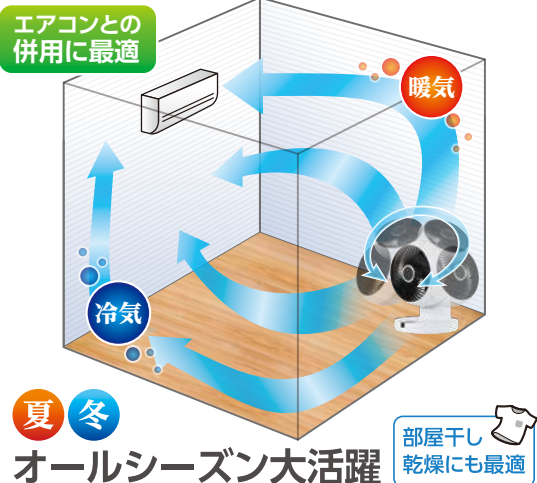

ラジアルスイング サーキュレーター

360°+左右首振りを組み合わせ
さらに広範囲へ送風。

- 風量切替 4段階
- 切タイマー 8時間
- 首振り機能(360°)
- 首振り機能(左右)
- モード機能
- LED消灯(リモコン)
- リモコン

- 型番: CCAX206WH
- JANコード: 4571102 092560
- サイズ: 幅254×奥252×高348(mm)
- 質量: 約2.1kg
- 消費電力(50/60Hz): 34/36W
- 10時間自動オフ

ラジアルスイング 前方360°放射状 首振り

お部屋のすみずみに溜まった
冷暖気を効率よく循環

※製品の仕様、外観は発売当時のものです。製品改良・改善のために仕様を変更している場合がございますので予めご了承ください。
※製品画像と実物は色合いが異なる場合があります。※本製品は日本でご使用いただくために設計・製造されたものです。

C:NET

発売元:株式会社シー・ネット
大阪市中央区船越町1-6-2 アズタビル4階
TEL.06-4792-3185