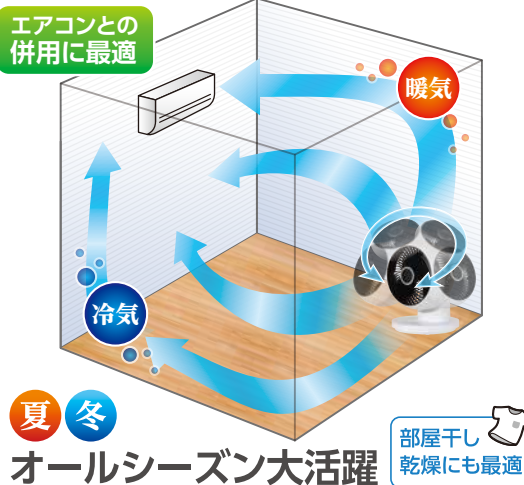

ラジアルスイング サーキュレーター

放射状首振りで
冷暖気を効率よく循環。

羽根
3枚
18cm

360°

風量切替 3段階

切タイマー 7時間

首振り機能 (360°)

モード機能

- 型番：CCM105XR
- JANコード：4571102 091839
- サイズ：幅254×奥251×高334(mm)
- 質量：約1.7kg
- 消費電力(50/60Hz)：34/36W
- 10時間自動オフ

ラジアルスイング 前方 360°放射状 首振り

お部屋のすみずみに溜まった
冷暖気を効率よく循環

※製品の仕様、外観は発売当時のものです。製品改良・改善のために仕様を変更している場合がございますので予めご了承ください。
※製品画像と実物は色合いが異なる場合があります。※本製品は日本でご使用いただくために設計・製造されたものです。