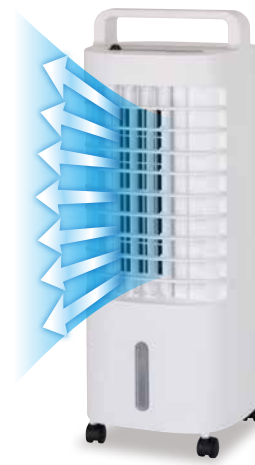

心地よい潤い涼風。
 エアコンよりもやさしく、
 扇風機よりも快適。

コンパクト水冷風扇

付属の保冷剤でヒンヤリ感アップ。
 移動も便利なコンパクトサイズ。

- ✦ 風量切替 **3段階**
- 🕒 切タイマー **8時間**
- 📦 水タンク容量 約**2.9L**
- 💧 冷風機能
- ☰ モード機能
- ↔️ 左右スイング
- 📶 リモコン

- 型番：CRA202WH
- JANコード：4571102 092799
- サイズ：幅227×奥220×高595(mm)
- 重量：約3.8kg
- 消費電力(50/60Hz)：45W/40W

リモコン収納部

水位確認窓

フィルター

水タンク

保冷剤×1

※製品の仕様、外観は発売当時のものです。製品改良・改善のために仕様を変更している場合がございますので予めご了承ください。
 ※製品画像と実物は色合いが異なる場合があります。※本製品は日本でご使用いただくために設計・製造されたものです。

C:NET

発売元:株式会社シー・ネット
 大阪市中央区船越町1-6-2 アズタビル4階
 TEL.06-4792-3185