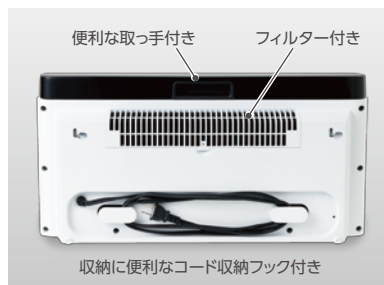

# ワイドターボ大温風

**温度  
3段階  
切替**

弱:750W  
強:1000W  
ターボ:1150W (50Hz)  
1200W (60Hz)

**チャイルド  
ロック**

**切タイマー機能**

1~8時間  
タイマー

操作部

消費電力 (50/60Hz)	熱源 (ヒーター)	電気代 (1時間あたりの目安)
1150W (50Hz)	セラミック	約35.7円
1200W (60Hz) (最大使用時)		約37.2円 (1kW/h=31円)で算出

**安全装置**

- 転倒OFFスイッチ
- サーマスタット
- 温度ヒューズ
- 電流ヒューズ
- チャイルドロック
- 連続使用8時間自動オフ

(WH)

(GY)

品名	ワイドスリムセラミックヒーター
電源	AC100V 50Hz/60Hz
消費電力	弱: 750W / 強: 1000W / ターボ: 1150W (50Hz) 1200W (60Hz)
本体サイズ	約幅 520×奥行 97×高さ 256 (mm)
本体質量	約 2.9kg
コード長	約 1.6m
安全装置	転倒 OFF スイッチ、サーモスタット、温度ヒューズ、 電流ヒューズ、チャイルドロック