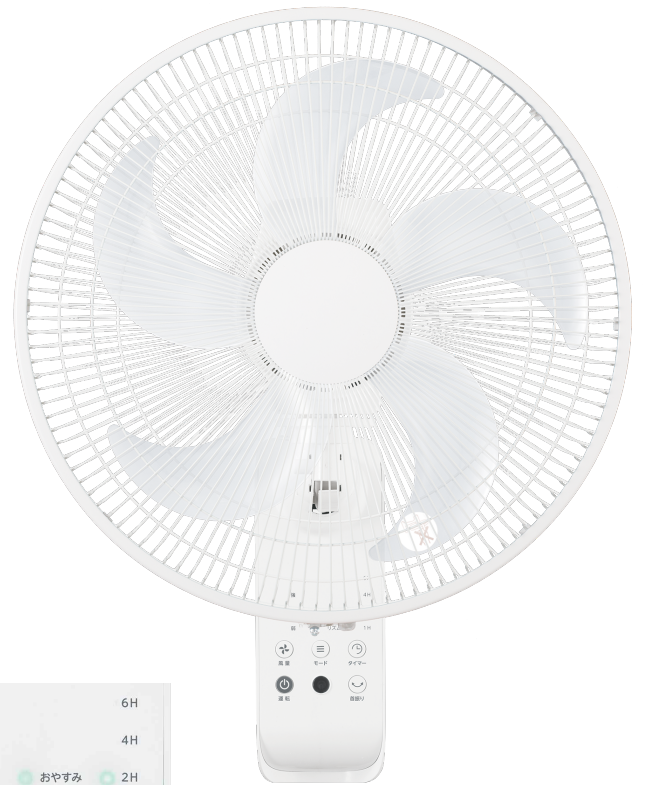

壁掛扇風機

CKAF501WH

40cmの大きな羽根で
パワフル送風

羽根
5枚
40cm

風量切替 3段階

切タイマー 6時間

首振り機能

リズムモード
おやすみモード

リモコン

■ JANコード：4571102 093079

■ サイズ：幅455×奥320×高550(mm)

■ 質量：約3.2kg

■ 消費電力(50/60Hz)：42/52W

※記載の消費電力は風量最大の場合での数値です。

※製品の仕様、外観は発売当時のものです。製品改良・改善のために仕様を変更している場合がございますので予めご了承ください。

※製品画像と実物は色合いが異なる場合があります。 ※本製品は日本でご使用いただくために設計・製造されたものです。