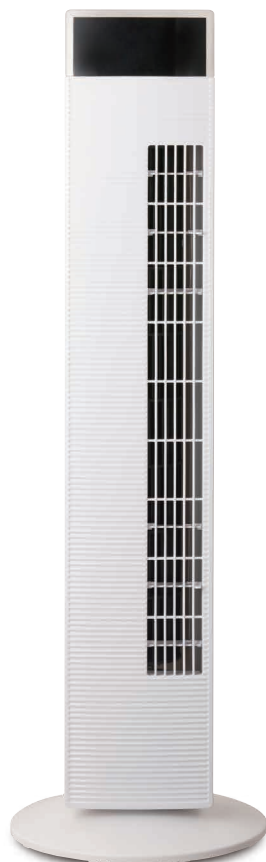

タワーファン CTAS103WH

上下独自ルーバーで
広範囲へ快適送風

-  風量切替 **3** 段階
-  切タイマー **8** 時間
-  首振り機能
-  リズムモード
おやすみモード
-  リモコン

静音 就寝時に最適な
眠りに優しい
静音モード搭載

- JANコード：4571102 092775
- サイズ：幅290×奥290×高921(mm)
- 質量：約3.5kg
- 消費電力(50/60Hz)：53/60W
- 10時間自動オフ

見やすいLEDパネル

上下風向き調整

2ⁱⁿ
ルーバーで広範囲送風

※記載の消費電力は風量最大の場合での数値です。
 ※製品の仕様、外観は発売当時のものです。製品改良・改善のために仕様を変更している場合がございますので予めご了承ください。
 ※製品画像と実物は色合いが異なる場合があります。 ※本製品は日本でご使用いただくために設計・製造されたものです。