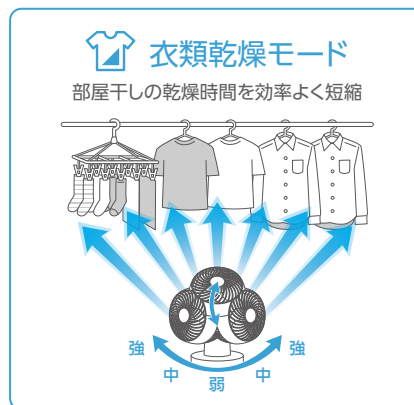

梅雨時、花粉や黄砂の春先など
室内干しでも洗濯物を早く乾かす

DCサーキュレーター CCDS307WH

適用床面積 18畳	羽根 3枚 15cm	DC モーター	省エネ	簡単 お手入れ	衣類乾燥
---------------------	--------------------------	-------------------	-----	------------	------

- 風量切替 **8段階**
- 切タイマー **9時間**
- 入タイマー **9時間**
- 首振り(左右)
- 首振り(上下)
- 衣類乾燥モード
- リモコン