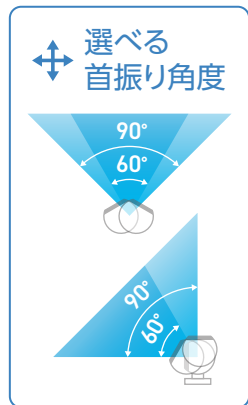

## DCサーキュレーター CCDS312WH

- 適用床面積 18畳
- 羽根 3枚 15cm
- DCモーター
- 省エネ
- 簡単お手入れ
- 温度センサー
- 衣類乾燥
- 音声ガイド

**音声ガイド**  
操作内容を音声でお知らせ

- 切タイマー 8時間
- 風量3
- 運転を開始します

- 風量切替 12段階
- 切タイマー 10時間
- 入タイマー 10時間
- 首振り(左右 60°/90°)
- 首振り(上下 60°/90°)
- 温度センサーモード
- 衣類乾燥モード
- 音声ガイド
- リモコン