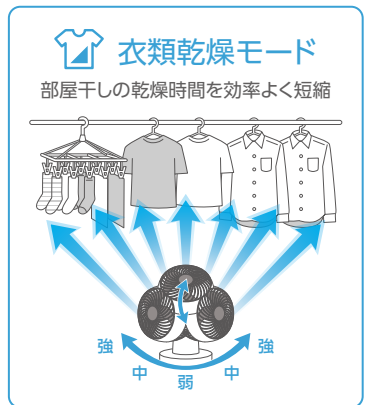

## DCサーキュレーター CCDS312WH

- 適用床面積 18畳
- 羽根 3枚 15cm
- DCモーター
- 省エネ
- 簡単お手入れ
- 温度センサー
- 衣類乾燥
- 音声ガイド

**音声ガイド**  
操作内容を音声でお知らせ

- 切タイマー 8時間
- 風量3
- 運転を開始します

- 風量切替 12段階
- 切タイマー 10時間
- 入タイマー 10時間
- 首振り(左右 60°/90°)
- 首振り(上下 60°/90°)
- 温度センサーモード
- 衣類乾燥モード
- 音声ガイド
- リモコン