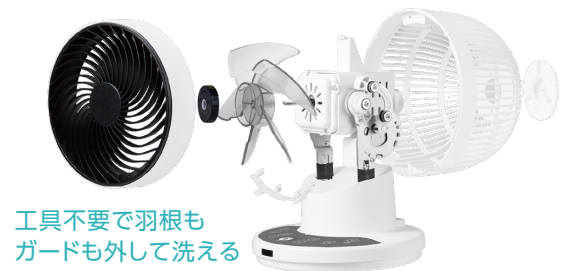

サーキュレーター CCDS313WH

適用床面積 18畳	羽根 5枚 15cm	DC モーター	省エネ	簡単 お手入れ	衣類乾燥
---------------------	--------------------------	-------------------	-----	------------	------

- 風量切替 **9段階**
- 切タイマー **4時間**
- 入タイマー **6時間**
- 首振り(左右)
- 首振り(上下)
- リズムモード
おやすみモード
衣類乾燥モード
- リモコン

- JANコード：4571102 094151
- 本体サイズ：幅212×奥212×高315(mm)
- 本体質量：約2.1kg
- 消費電力(50/60Hz)：21W

※記載の消費電力は風量最大の場合での数値です。
 ※記載の適用床面積は当社基準により設定した目安です。室温などの環境や建物の構造によっても異なります。
 ※製品の仕様、外観は発売当時のものです。製品改良・改善のために仕様を変更している場合がございますので予めご了承ください。
 ※製品画像と実物は色合いが異なる場合があります。※本製品は日本でご使用いただくために設計・製造されたものです。