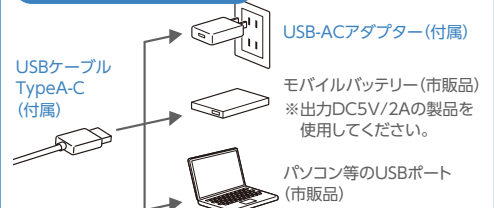

ホコリ防止に便利!

収納袋付き

付属

USBケーブル
TypeA-C

USB-AC
アダプター

※ PD・QCには対応しておりません。

多彩で便利な給電方法

※本製品にはバッテリーは内蔵していません。