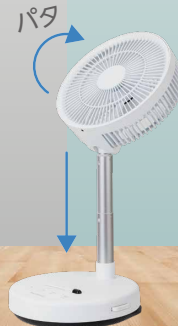

パタパタ折りたためる扇風機

PaTa FAN mini

パタファン ミニ

部屋干し乾燥 効率アップ

DCリビングファン(折り畳み収納)
CFDC708WH

- 羽根 7枚 20cm
- DC モーター
- 省エネ
- 風量切替 8段階
- 切タイマー 7時間
- 首振り
- リズムモード
- フルリモコン

電気代 **0.3円**
(最大風速/1時間あたり)
※1時間当り1kW 約31円で計算しています。

- JANコード: 4571102 094137
- 本体サイズ: 幅252×奥257×高440~803(mm)
※収納時の高さ160mm
- 本体質量: 約1.9kg
- 消費電力(50/60Hz): 10W
- 12時間自動オフ

シーンに合わせて 使い方自由自在

80cm

リビング
扇風機として

44cm

サーキュレーター
として

部屋干し
乾燥用として

上向き
90度可能

折り畳んで
コンパクト収納