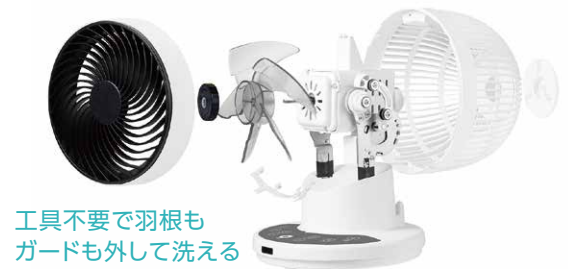

サーキュレーター CCDS313WH

適用床面積 18畳	羽根 5枚 15cm	DC モーター	省エネ	簡単 お手入れ	衣類乾燥
---------------------	--------------------------	-------------------	-----	------------	------

-  風量切替 **9段階**
-  切タイマー **4時間**
-  入タイマー **6時間**
-  首振り(左右)
-  首振り(上下)
- リズムモード
おやすみモード
衣類乾燥モード
-  リモコン

- JANコード：4571102 094151
- 本体サイズ：幅212×奥212×高315(mm)
- 本体質量：約2.1kg
- 消費電力(50/60Hz)：21W

※記載の消費電力は風量最大の場合での数値です。
 ※記載の適用床面積は当社基準により設定した目安です。室温などの環境や建物の構造によっても異なります。
 ※製品の仕様、外観は発売当時のものです。製品改良・改善のために仕様を変更している場合がございますので予めご了承ください。
 ※製品画像と実物は色合いが異なる場合があります。※本製品は日本でご使用いただくために設計・製造されたものです。