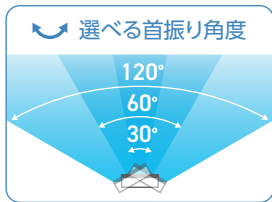

パタパタ折りたためる扇風機
PaTa FAN 30
 パタファン30

DCリビングファン(パタファン30)
 CFDC300WH

| | | | | |
|--|------------|-------------------|------------|--|
| 羽根 7枚 30cm | DC モーター | 省エネ | 簡単 お手入れ | 電気代 0.5円 (最大風速/1時間あたり) ※1時間当り1kW 約31円で 計算しています。 |
| 風量切替 | 8段階 | 切タイマー | 8時間 | 選べる首振り角度 120° 60° 30° |
| 首振り機能(30°/60°/120°) | | リズムモード おやすみモード | | |
| フルリモコン | | | | |
| ■JANコード: 4571102 094823 ■本体サイズ: 幅340×奥332×高590~860(mm) ※収納時の高さ183mm ■本体質量: 約3.1kg ■消費電力(50/60Hz): 17W ■12時間自動オフ | | | | |

羽根 **30cm** 羽根が大きく
 快適性アップ

シーンに合わせて **使い方自由自在**

86 cm
59 cm

リビング
扇風機として

サーキュレーター
として

部屋干し
乾燥用として

上向き
90度可能

折り畳んで
コンパクト収納