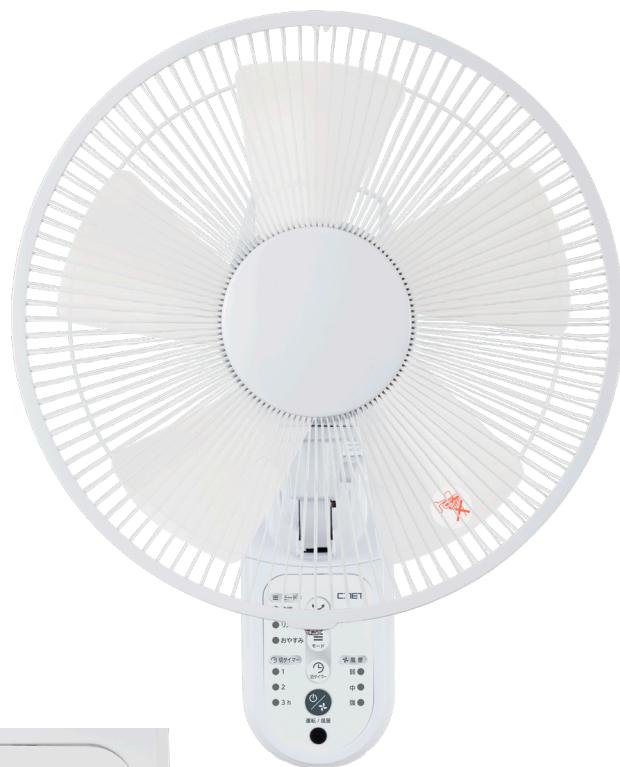

# 壁掛扇風機 CKAF206WH

リモコン付きで  
離れた場所からも操作が可能

羽根  
5枚  
30cm

風量切替 3段階

切タイマー 4時間

首振り

リズムモード  
おやすみモード

リモコン

- JANコード：4571102 095059
- 本体サイズ：幅350×奥255×高460(mm)
- 本体質量：約2.4kg
- 消費電力(50/60Hz)：39/40W

※記載の消費電力は風量最大の場合での数値です。

※製品の仕様、外観は発売当時のものです。製品改良・改善のために仕様を変更している場合がございますので予めご了承ください。

※製品画像と実物は色合いが異なる場合があります。 ※本製品は日本でご使用いただくために設計・製造されたものです。