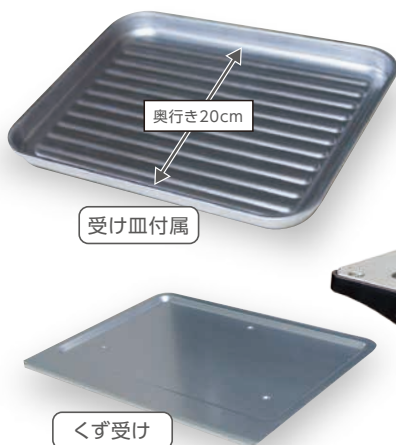

# オーブントースター

SOT901 (LBL / LPK)

シンプルスタイリッシュ  
トーストやグラタン、ピザもつくれる

トーストなら一度に2枚、  
約直径20cmのピザも  
焼くことができます。

-  トースト  
Toast 2~4分
-  冷凍  
トースト  
Toast frozen 3.5~5.5分
-  ピザ  
Pizza 3~6分
-  グラタン  
Gratin 4~7分
-  きりもち  
Rice Cake 3.5~6分

## ■オーブントースター SOT901 (LBL / LPK)

SOT901LBL

SOT901LPK

品名	オーブントースター
電源	100V
周波数	50Hz/60Hz
消費電力	900W
本体サイズ	約 360 (幅) × 265 (奥行) × 200 (高さ) mm
庫内寸法	約 258 (幅) × 219 (奥行) × 170 (高さ) mm
本体重量	約 3.1kg
電源コード	約 1.1m
付属品	受け皿