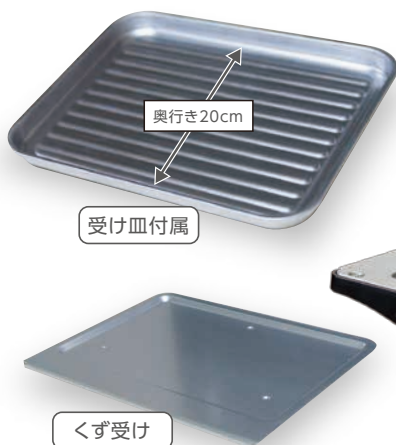

オーブントースター

SOT901 (LBL / LPK)

シンプルスタイリッシュ
トーストやグラタン、ピザもつくれる

トーストなら一度に2枚、
約直径20cmのピザも
焼くことができます。

- トースト
Toast 2~4分
- 冷凍
トースト
Toast frozen 3.5~5.5分
- ピザ
Pizza 3~6分
- グラタン
Gratin 4~7分
- きりもち
Rice Cake 3.5~6分

■オーブントースター SOT901 (LBL / LPK)

SOT901LBL

SOT901LPK

品名	オーブントースター
電源	100V
周波数	50Hz/60Hz
消費電力	900W
本体サイズ	約 360 (幅) × 265 (奥行き) × 200 (高さ) mm
庫内寸法	約 258 (幅) × 219 (奥行き) × 170 (高さ) mm
本体重量	約 3.1kg
電源コード	約 1.1m
付属品	受け皿

※製品の仕様、外観は発売当時のものです。製品改良・改善のために仕様を変更している場合がございますので予めご了承ください。
※製品画像と実物は色合いが異なる場合があります。